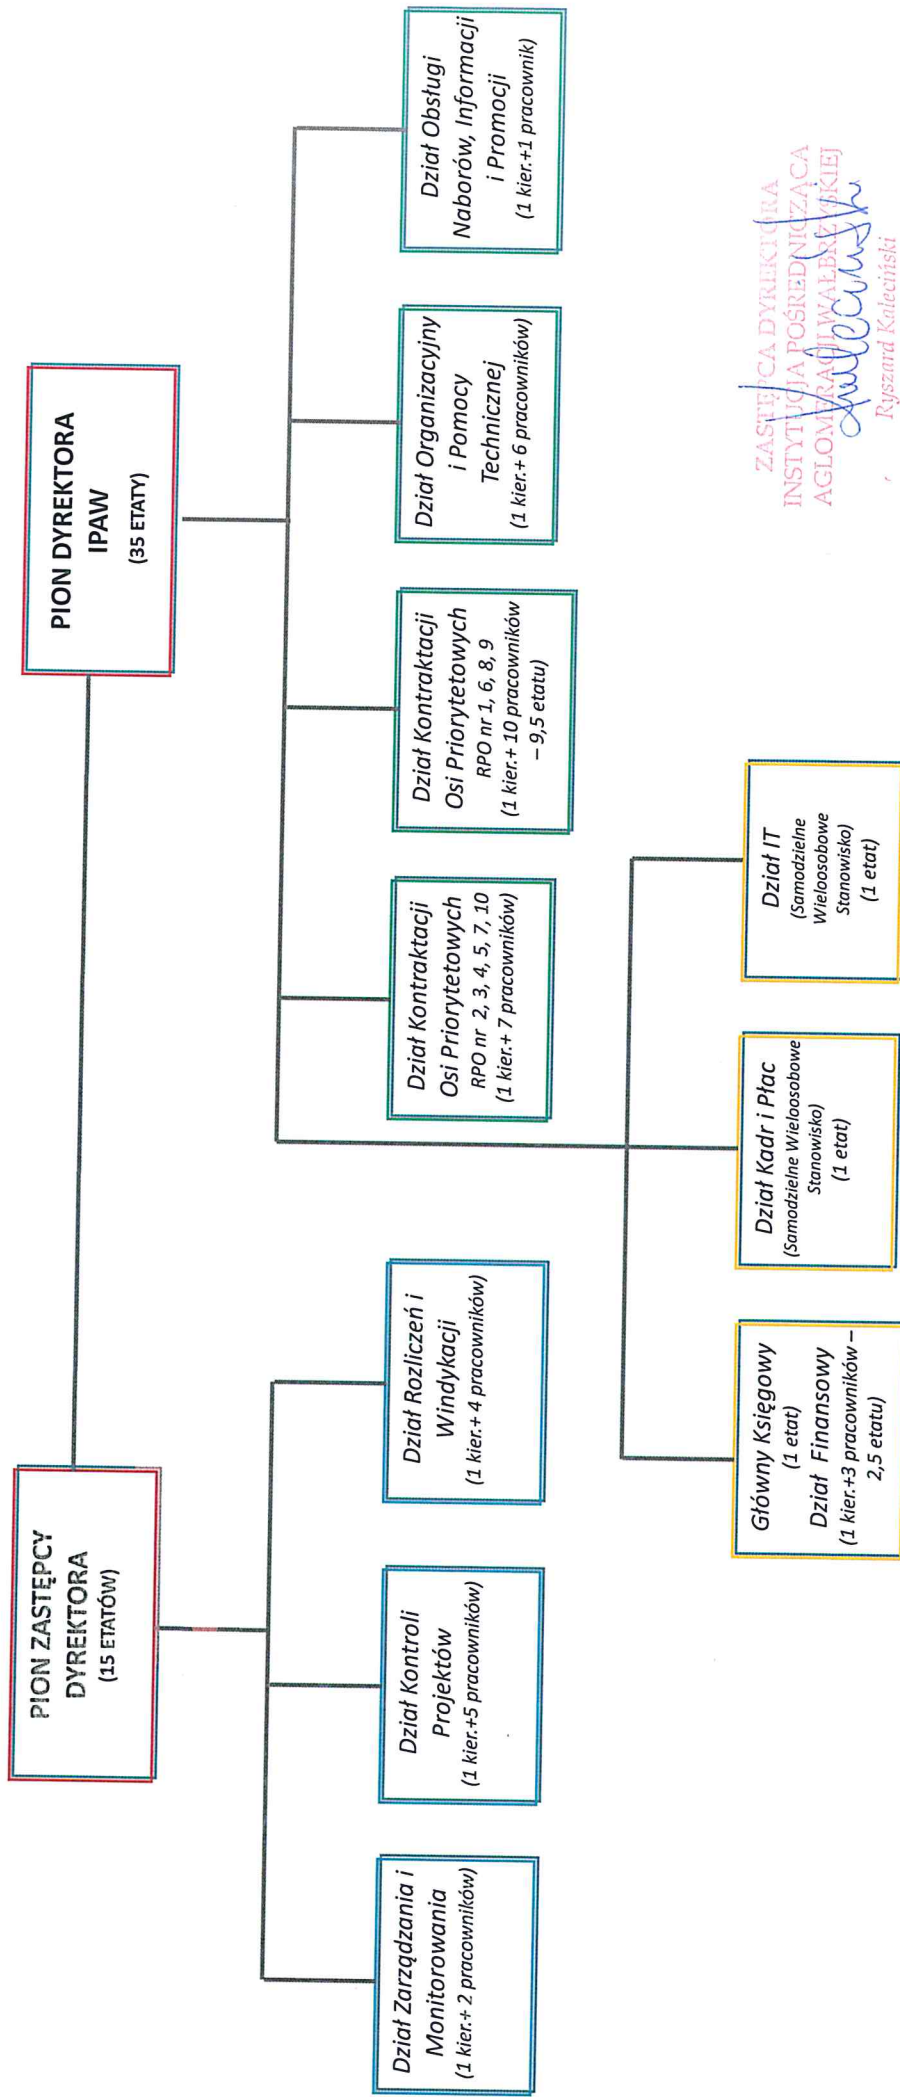

Załącznik nr 1 do Regulaminu organizacyjnego IPAW

Struktura organizacyjna Instytucji Pośredniczącej Aglomeracji Wałbrzyskiej

ZASTĘPCA DYREKTORA
INSTYTUCJI POŚREDNICZĄCA
AGLOMERACJI WAŁBRZYSKIEJ
Juliana
Ryszard Kalciniński